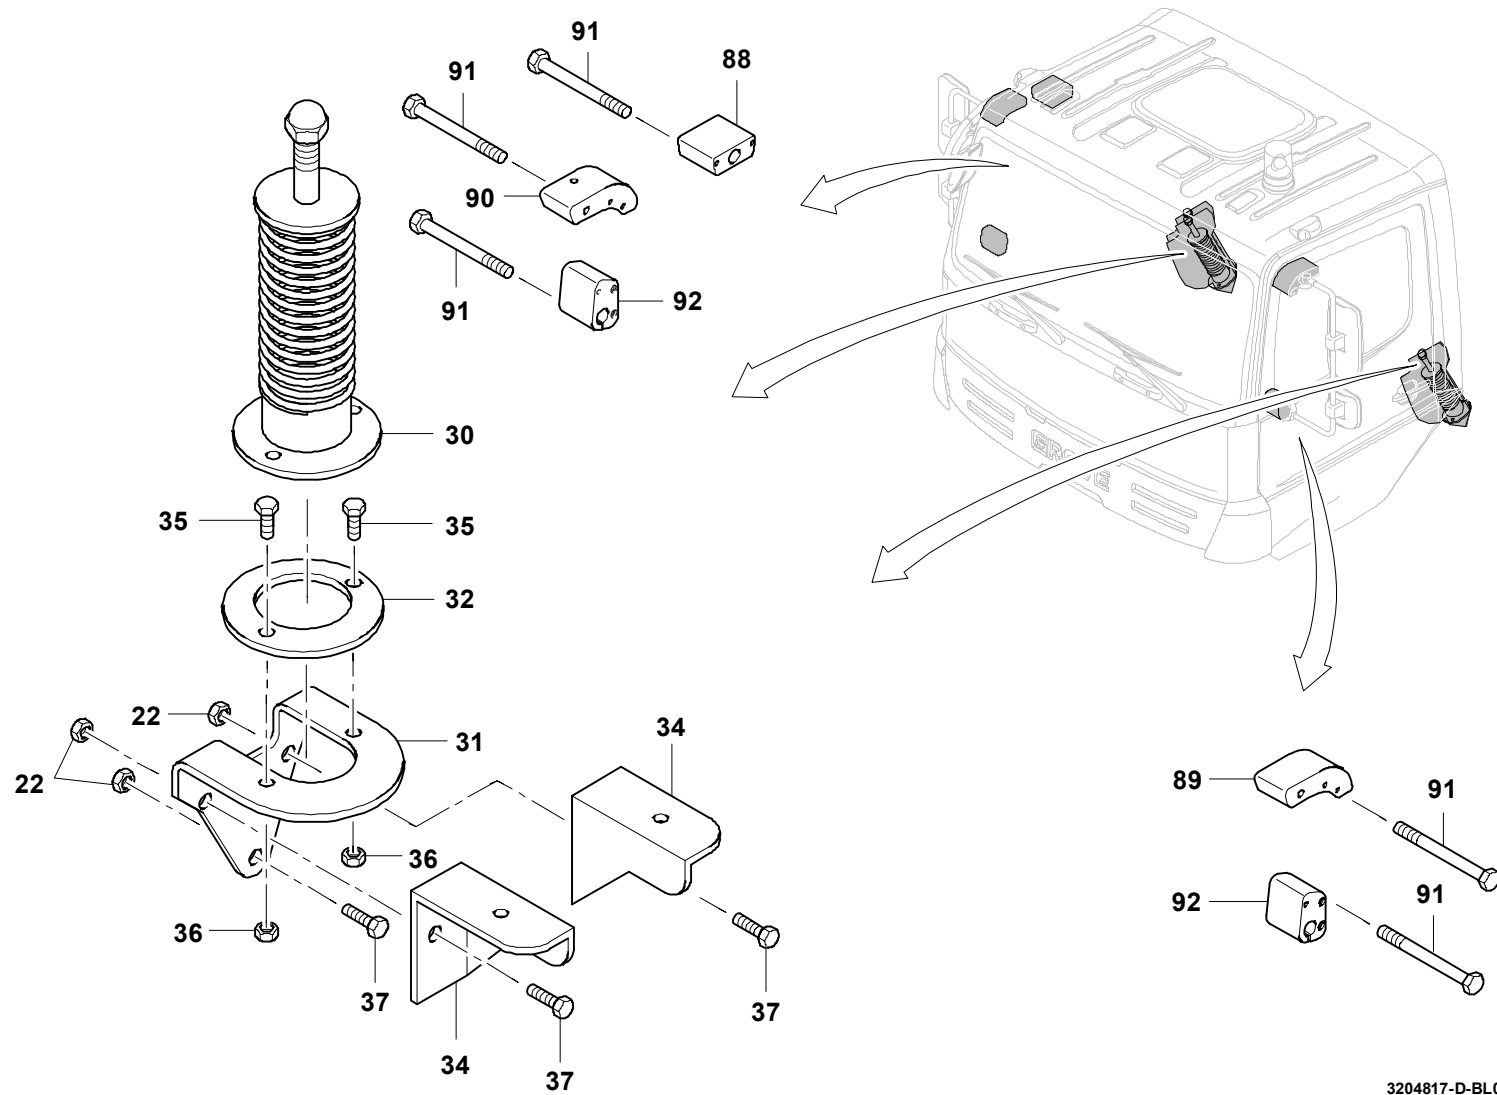

GROVEFAHRERHAUS ZSB.
DRIVERS CABBILDTADEL
PICTORIAL DISPLAY

02.12

3204817-ETL D

1/4

**GMK 5130
BE 550
G 231**

3204817-D-BL01-0212-4100

GROVEFAHRERHAUS ZSB.
DRIVERS CABBILDTADEL
PICTORIAL DISPLAY**GMK 5130**
BE 550
G 231

02.12

3204817-ETL D

3/4

3204817-D-BL03-0212-4100

GROVEFAHRERHAUS ZSB.
DRIVERS CABBILDТАFEL
PICTORIAL DISPLAY**GMK 5130**
BE 550
G 231

02.12

3204817-ETL D

4/4