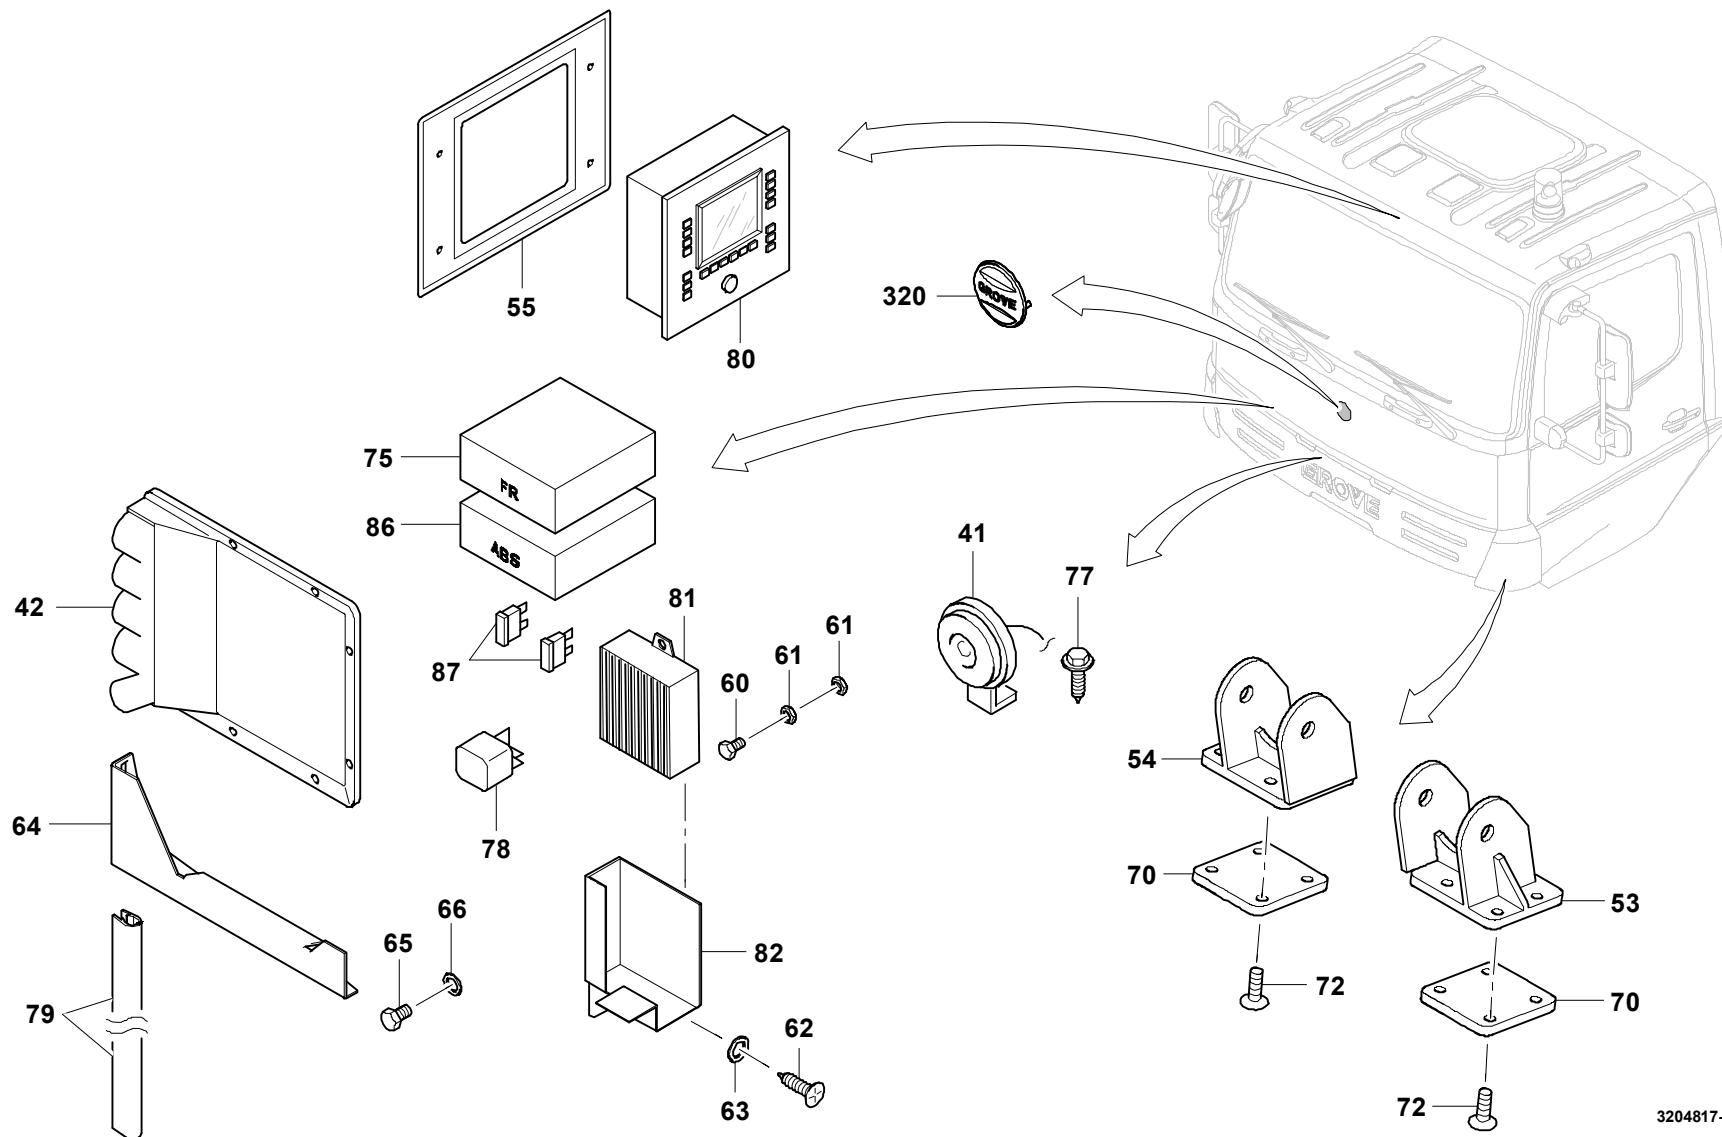

GROVEFAHRERHAUS ZSB.
DRIVERS CABBILDTADEL
PICTORIAL DISPLAY

02.12

3204817-ETL D

1/4

**GMK 5130
BE 550
G 231**

3204817-D-BL01-0212-4100

GROVEFAHRERHAUS ZSB.
DRIVERS CABBILDTADEL
PICTORIAL DISPLAY**GMK 5130**
BE 550
G 231

02.12

3204817-ETL D

3/4

3204817-D-BL03-0212-4100

GROVEFAHRERHAUS ZSB.
DRIVERS CABBILDТАFEL
PICTORIAL DISPLAY**GMK 5130**
BE 550
G 231

02.12

3204817-ETL D

4/4