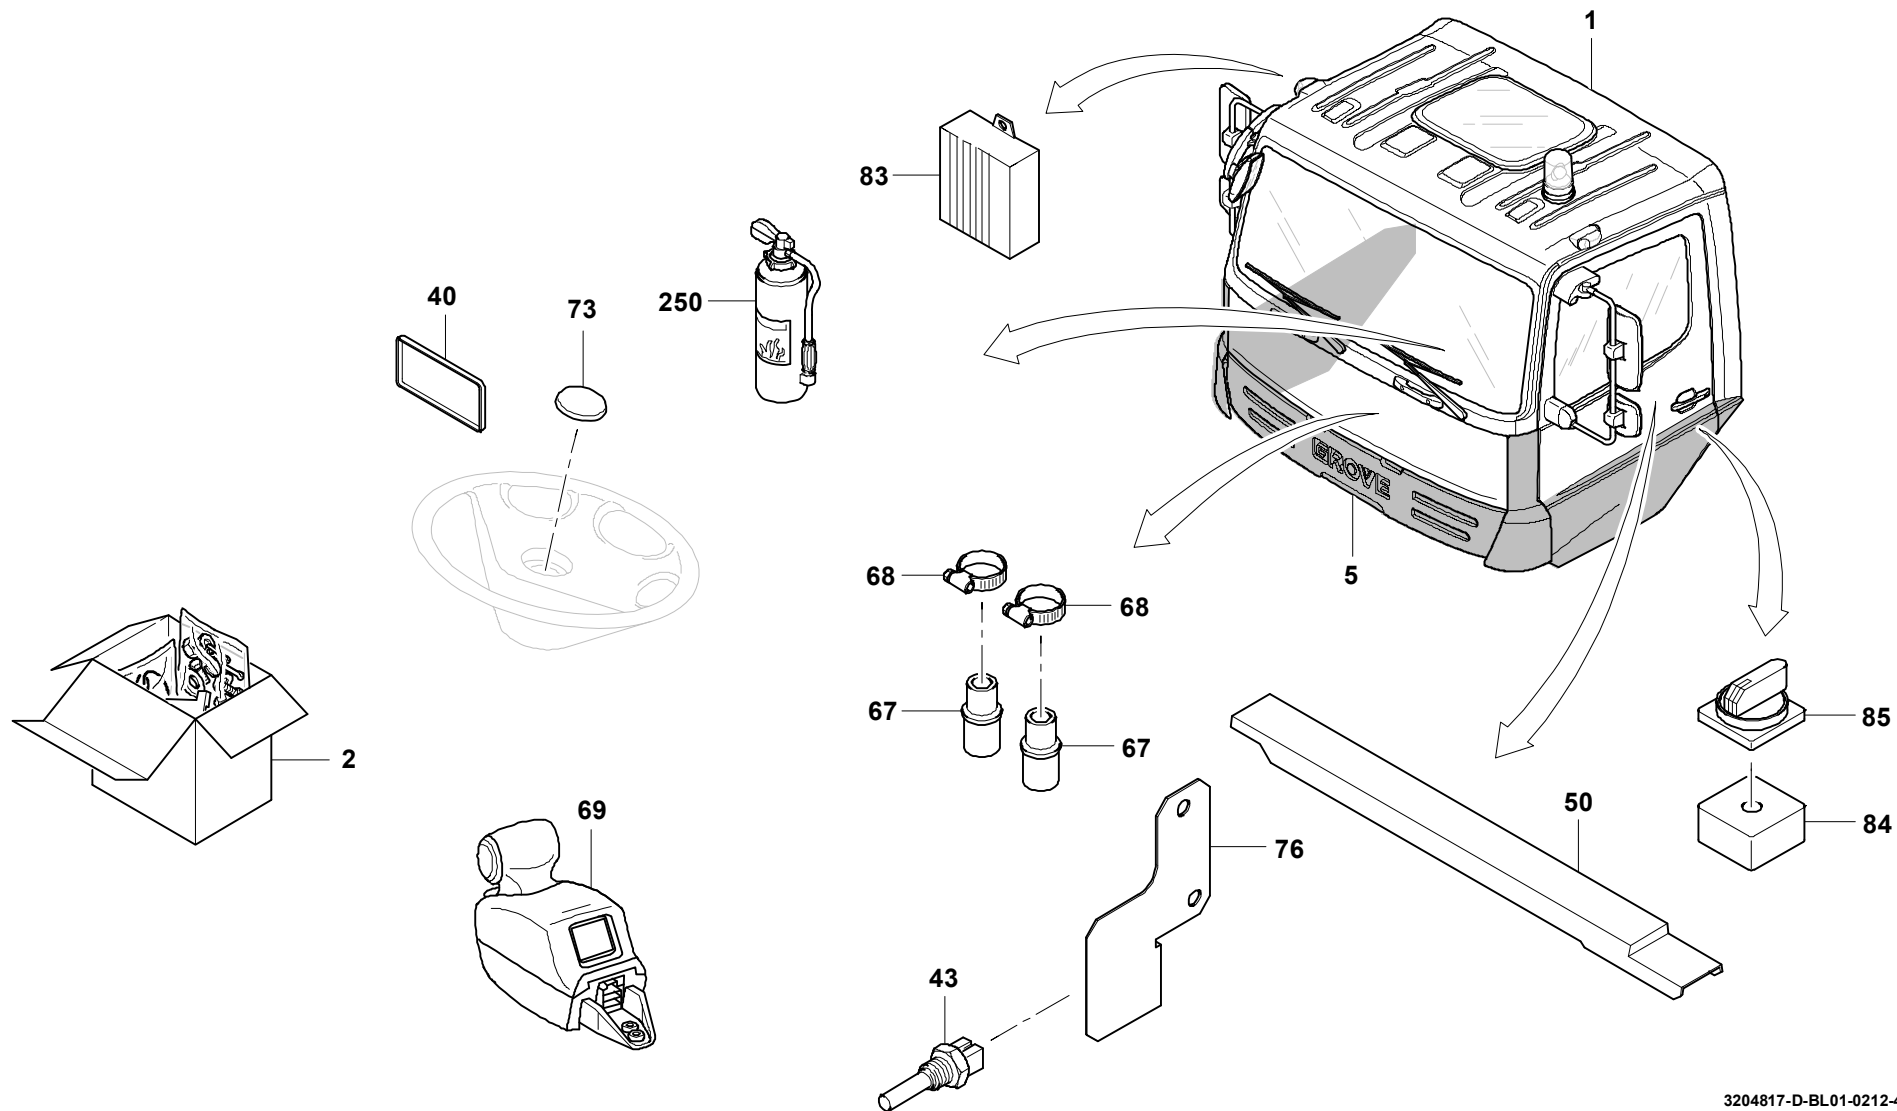

GROVEFAHRERHAUS ZSB.
DRIVERS CABBILDTADEL
PICTORIAL DISPLAY

02.12

3204817-ETL D

1/4

**GMK 5130
BE 550
G 231**

3204817-D-BL01-0212-4100

GROVEFAHRERHAUS ZSB.
DRIVERS CABBILDTADEL
PICTORIAL DISPLAY**GMK 5130**
BE 550
G 231

02.12

3204817-ETL D

3/4

3204817-D-BL03-0212-4100

GROVEFAHRERHAUS ZSB.
DRIVERS CABBILDТАFEL
PICTORIAL DISPLAY**GMK 5130**
BE 550
G 231

02.12

3204817-ETL D

4/4